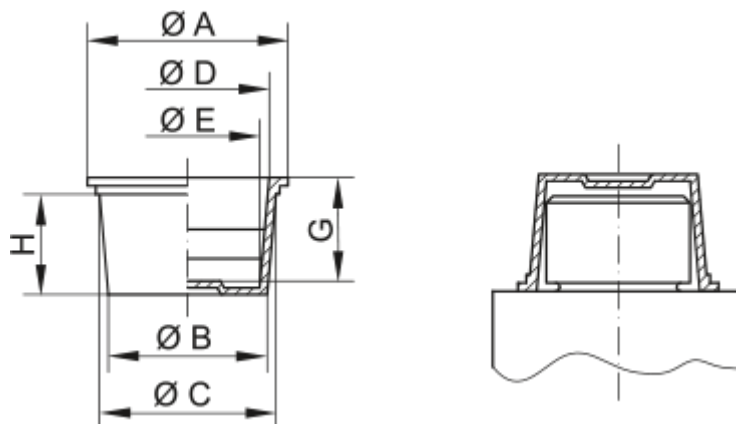

Varenummer: 59GPN610U11

Beskrivelse: KLEE Universal prop GPN 610 U - (\varnothing 13,5-15,6/ \varnothing 14-11,9)

Mål

A = 19

B = 13.5

C = 15.6

D = 14

E = 11.9

G = 12

H = 12